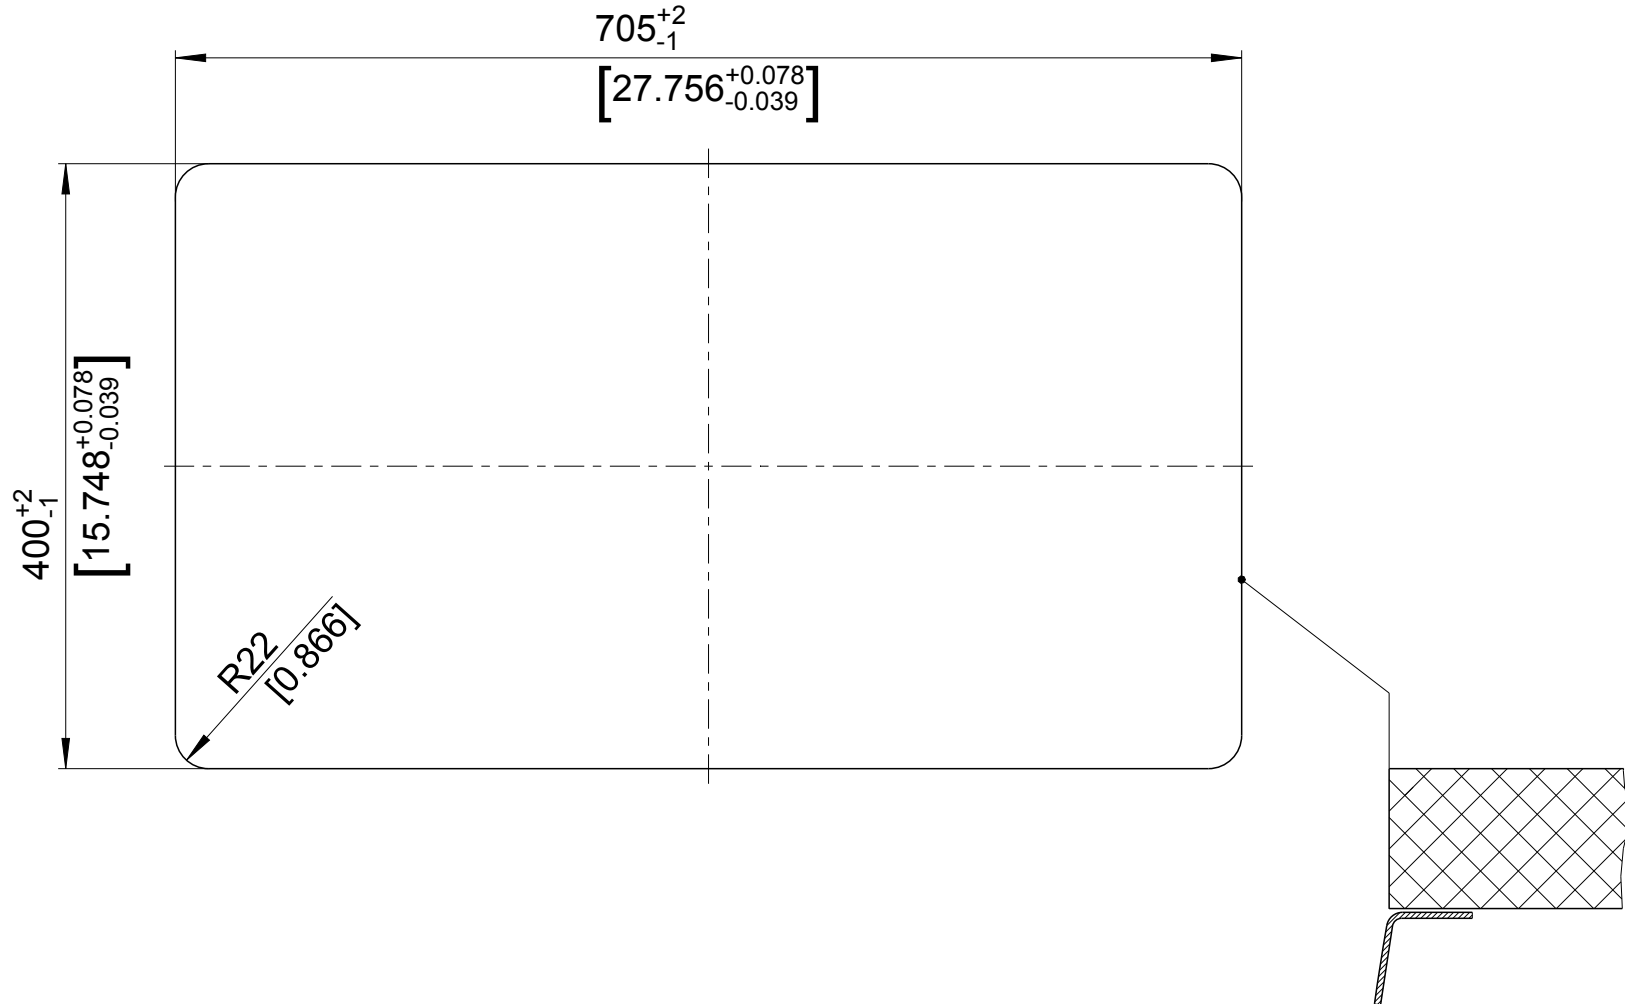

mm
[inch]

BLANCO

BLANCO ANDANO 500/180-U

Änderungen vorbehalten. Aktuellste Version im Internet.
Subject to modifications. Latest version on the internet.

Edelstahl / Stainless steel

M 1:5

04/2015

andano_500-180-u_s_uz

1000331875